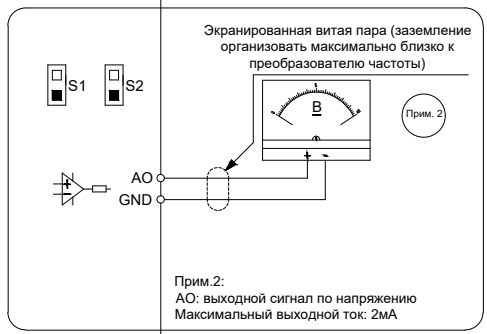

Справа №

Листа и дата

Имя, № позв, Имя, № позв, Имя, № позв

Листа и дата, Имя, № позв, Имя, № позв

Обозначение: ● - клемма силовой цепи
 ○ - клемма цепей управления

				Преобразователь частоты VF 51		
Имя	№ докум.	Полг.	Дата	Лист	Масса	Мощность
Разраб.						
Проб.						1:1
Г. контр.				Лист	Листов	1
Н. контр.						
Утв.						