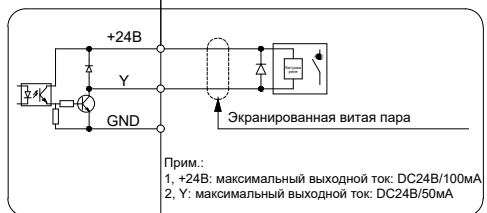

Справа №

Листа и дата

Имя, № позв, Имя, № позв, Имя, № позв

Листа и дата, Имя, № позв, Имя, № позв

Обозначение: ● - клемма силовой цепи
 ○ - клемма цепей управления

				Преобразователь частоты VF 51		
Имя	№ докум.	Полг.	Дата	Лист	Масса	Мощность
Разраб.						
Проб.						1:1
Г. контр.				Лист	Листов	1
Н. контр.						
Утв.						