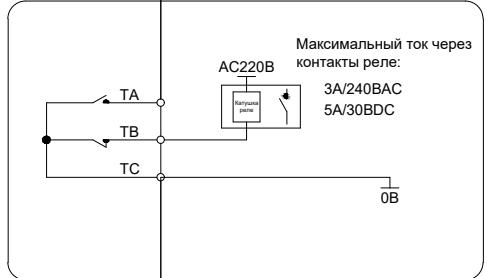

Справа №

Листа и дата

Имя, № позв, Имя, № позв, Имя, № позв

Листа и дата, Имя, № позв, Имя, № позв

Обозначение: ● - клемма силовой цепи
 ○ - клемма цепей управления

				Преобразователь частоты VF 51		
Имя	№ докум.	Полг.	Дата	Лист	Масса	Мощность
Разраб.						
Проб.						1:1
Г. контр.				Лист	Листов	1
Н. контр.						
Утв.						