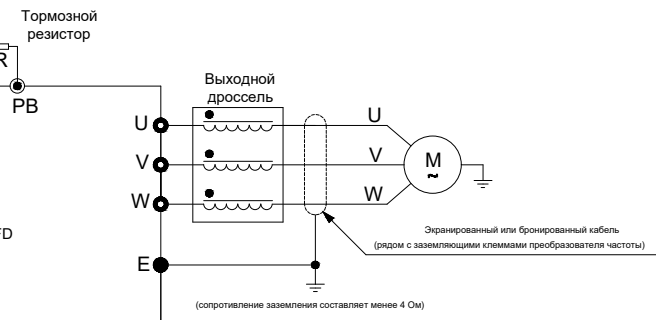

Справа №

Листа и дата

Имя, № позв, Имя, № позв, Имя, № позв

Листа и дата, Имя, № позв, Имя, № позв

Обозначение: ● - клемма силовой цепи
 ○ - клемма цепей управления

				Преобразователь частоты VF 51		
Имя	№ докум.	Полг.	Дата	Лист	Масса	Мощность
Разраб.						
Проб.						1:1
Г. контр.				Лист	Листов	1
Н. контр.						
Утв.						