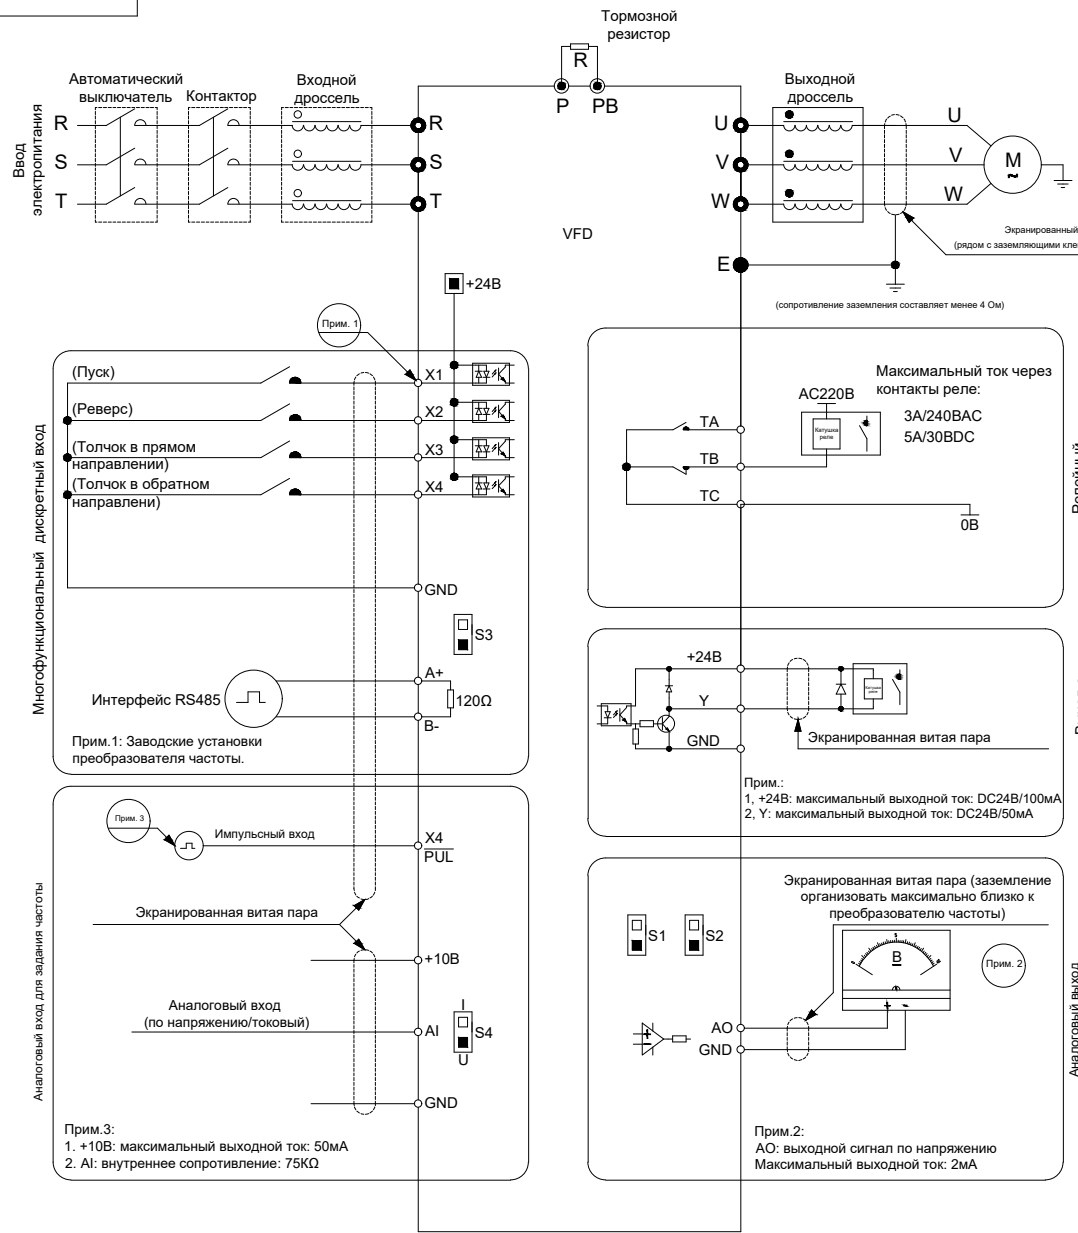

Справа №

Листа и дата

Имя, № позв, Имя, № позв, Имя, № позв

Листа и дата, Имя, № позв, Имя, № позв

Обозначение: ● - клемма силовой цепи
 ○ - клемма цепей управления

				Преобразователь частоты VF 51		
Имя	№ докум.	Полг.	Дата	Лист	Масса	Мощность
Разраб.						
Проб.						1:1
Г. контр.				Лист	Листов	1
Н. контр.						
Утв.						